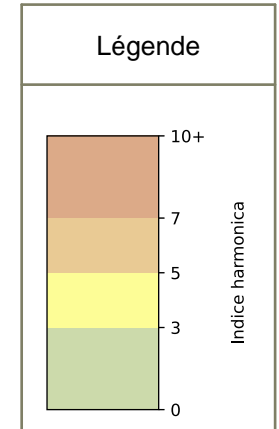

# Capteurs méduse PARIS 5ÈME

2026 / sem. 15 (du 06/04/2026 au 12/04/2026)

**SYNTHÈSE DES SITES SUR LA SEMAINE**  
Par Indice Harmonica nocturne [22h-06h] décroissant

|          | Nuit<br>du lundi<br>06/04/2026<br>au mardi<br>07/04/2026 | Nuit<br>du mardi<br>07/04/2026<br>au mercredi<br>08/04/2026 | Nuit<br>du mercredi<br>08/04/2026<br>au jeudi<br>09/04/2026 | Nuit<br>du jeudi<br>09/04/2026<br>au vendredi<br>10/04/2026 | Nuit<br>du vendredi<br>10/04/2026<br>au samedi<br>11/04/2026 | Nuit<br>du samedi<br>11/04/2026<br>au dimanche<br>12/04/2026 | Nuit<br>du dimanche<br>12/04/2026<br>au lundi<br>13/04/2026 |
|----------|--|---|---|---|--|--|---|
| <b>1</b> | CONTRESCARPE<br>(6,0)                                    | CONTRESCARPE<br>(7,1)                                       | ROMILLY<br>(6,7)  | ROMILLY<br>(7,0)  | CONTRESCARPE<br>(8,5)  | CONTRESCARPE<br>(8,7)  | CONTRESCARPE<br>(6,5)                                       |
| <b>2</b> | ROMILLY<br>(5,7)   | ROMILLY<br>(6,1)  | CONTRESCARPE<br>(6,5)                                       | CONTRESCARPE<br>(6,6)                                       | ROMILLY<br>(7,5)   | ROMILLY<br>(7,6)   | ROMILLY<br>(5,9)  |