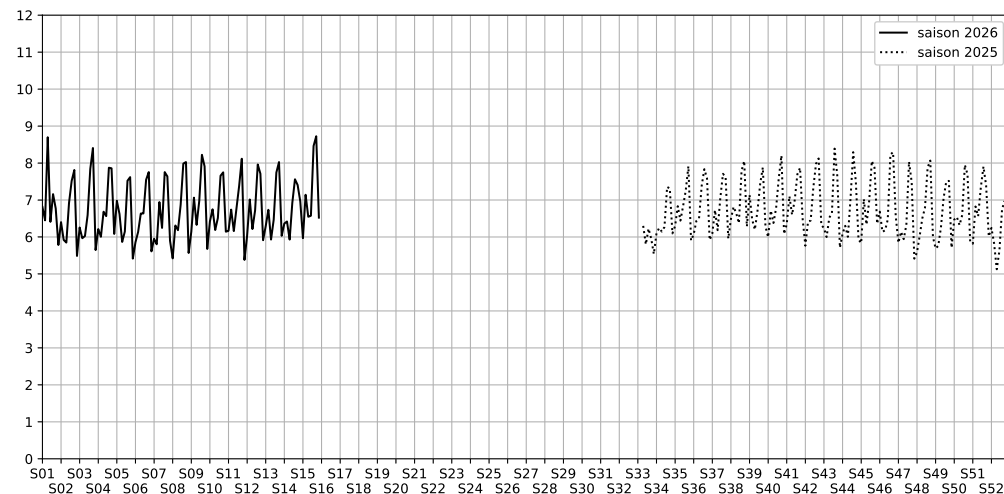

Indice Harmonica Nuit [22h-06h]
Comparaison avec saison précédente à jour équivalent